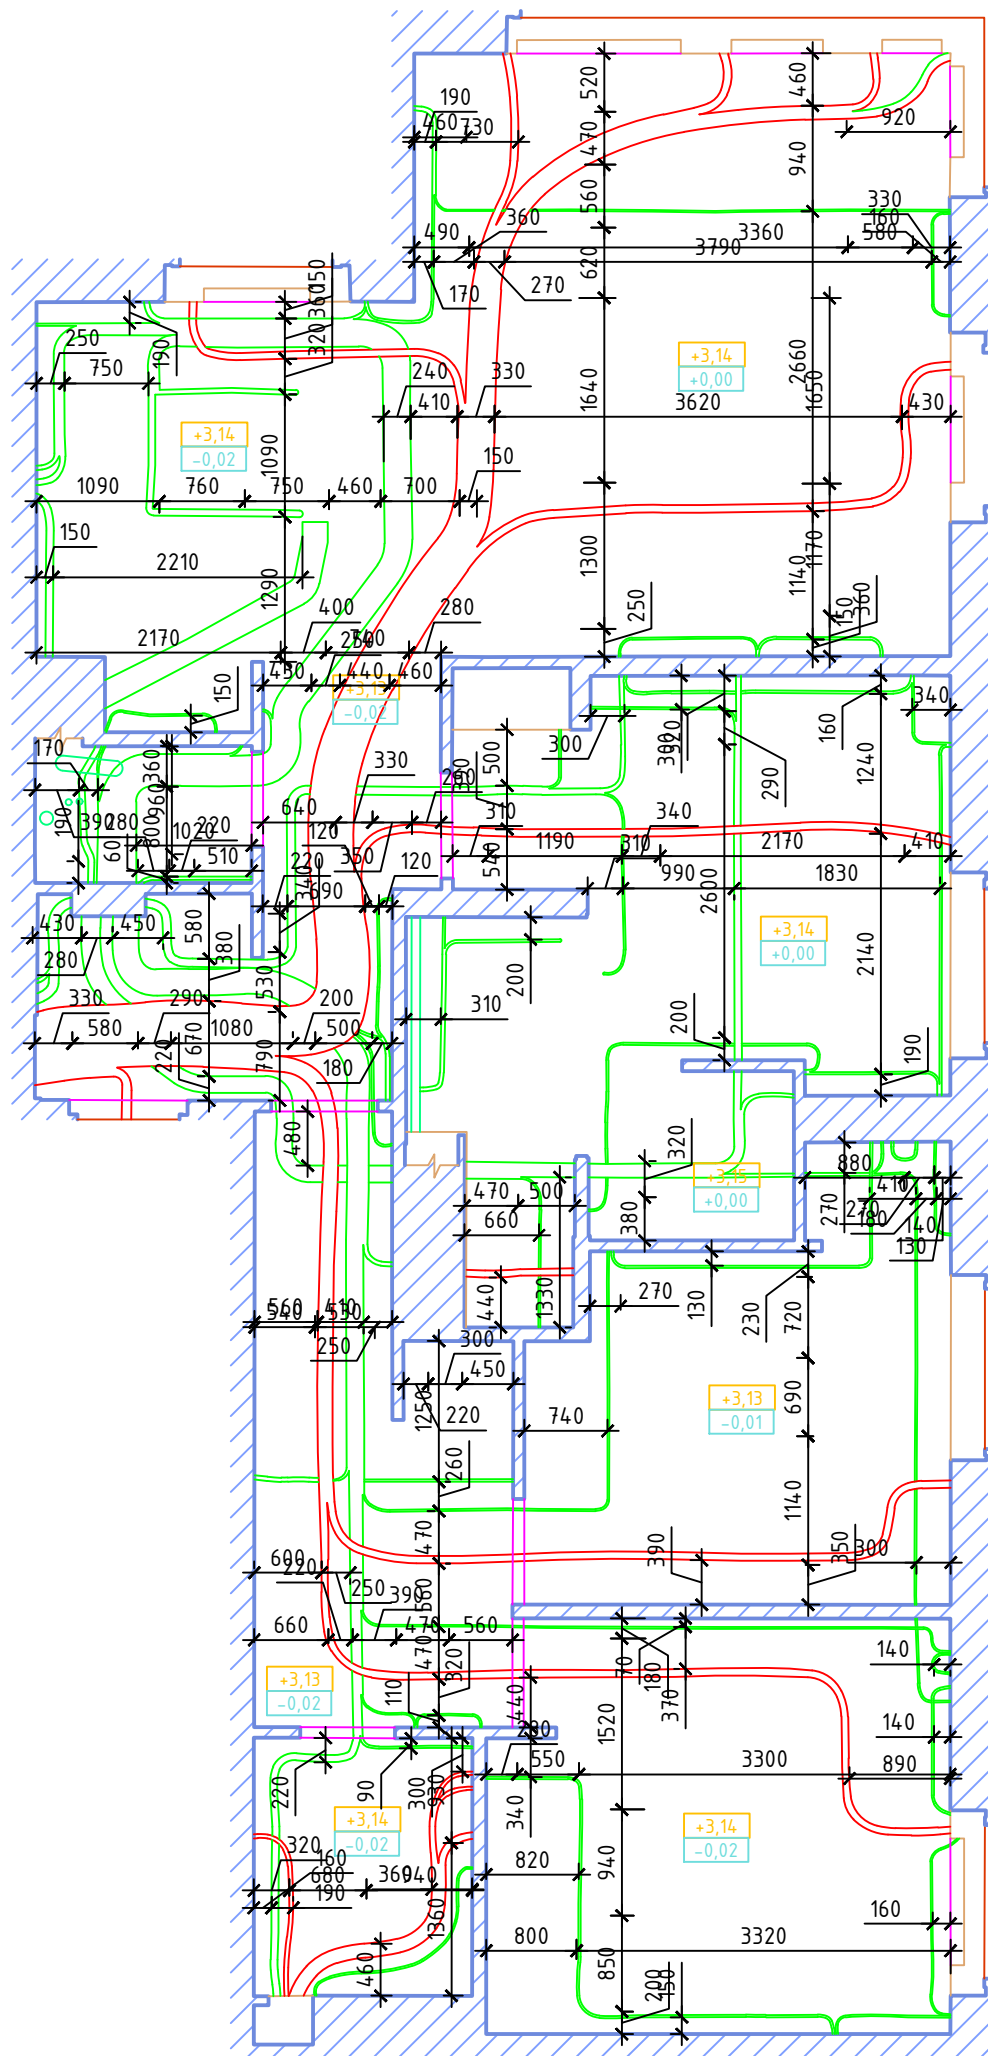

План потолка ул. Вавилова, 4

За отметку +/- 0 взят уровень пола квартиры около входа

- +2,35 Отметка высоты потолка
- +0,01 Отметка высоты пола
- Трубы отопления
- Электричество