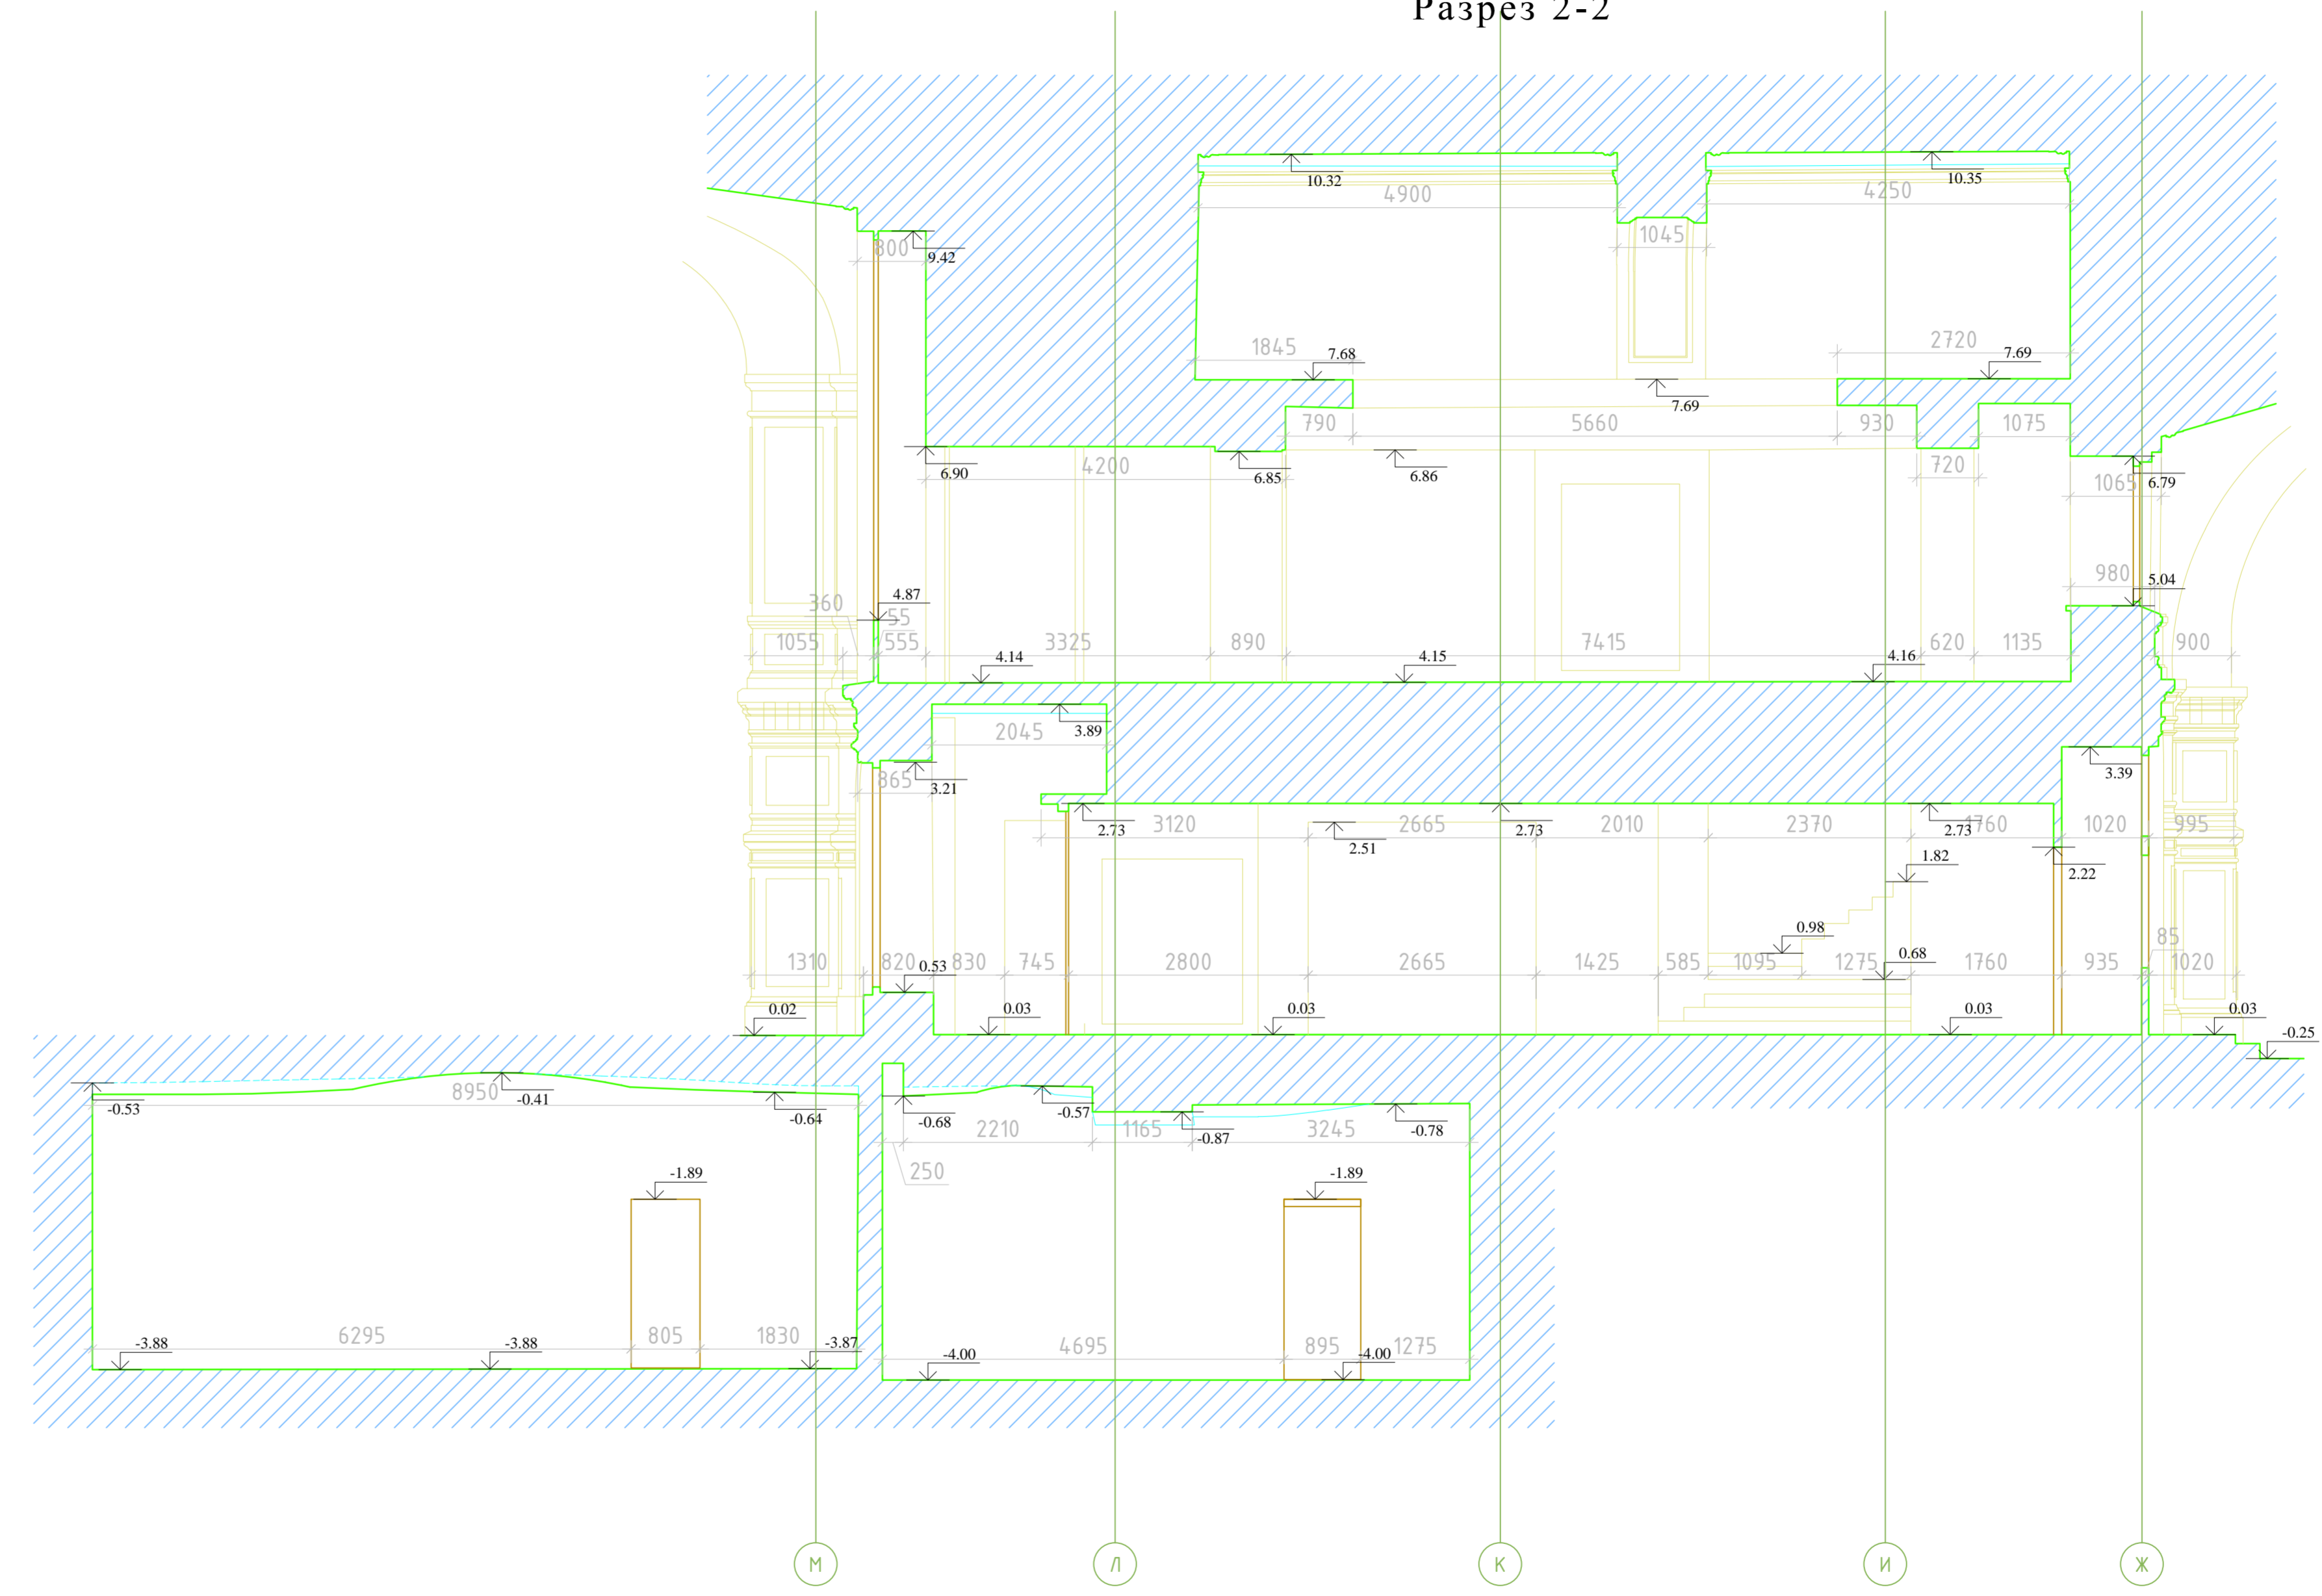

Разрез 1-1

Разрез 2-2

Примечание:
За относительные отметки 0.00 принята отметка пола Ground Floor салона Etro

Схема расположения разрезов: