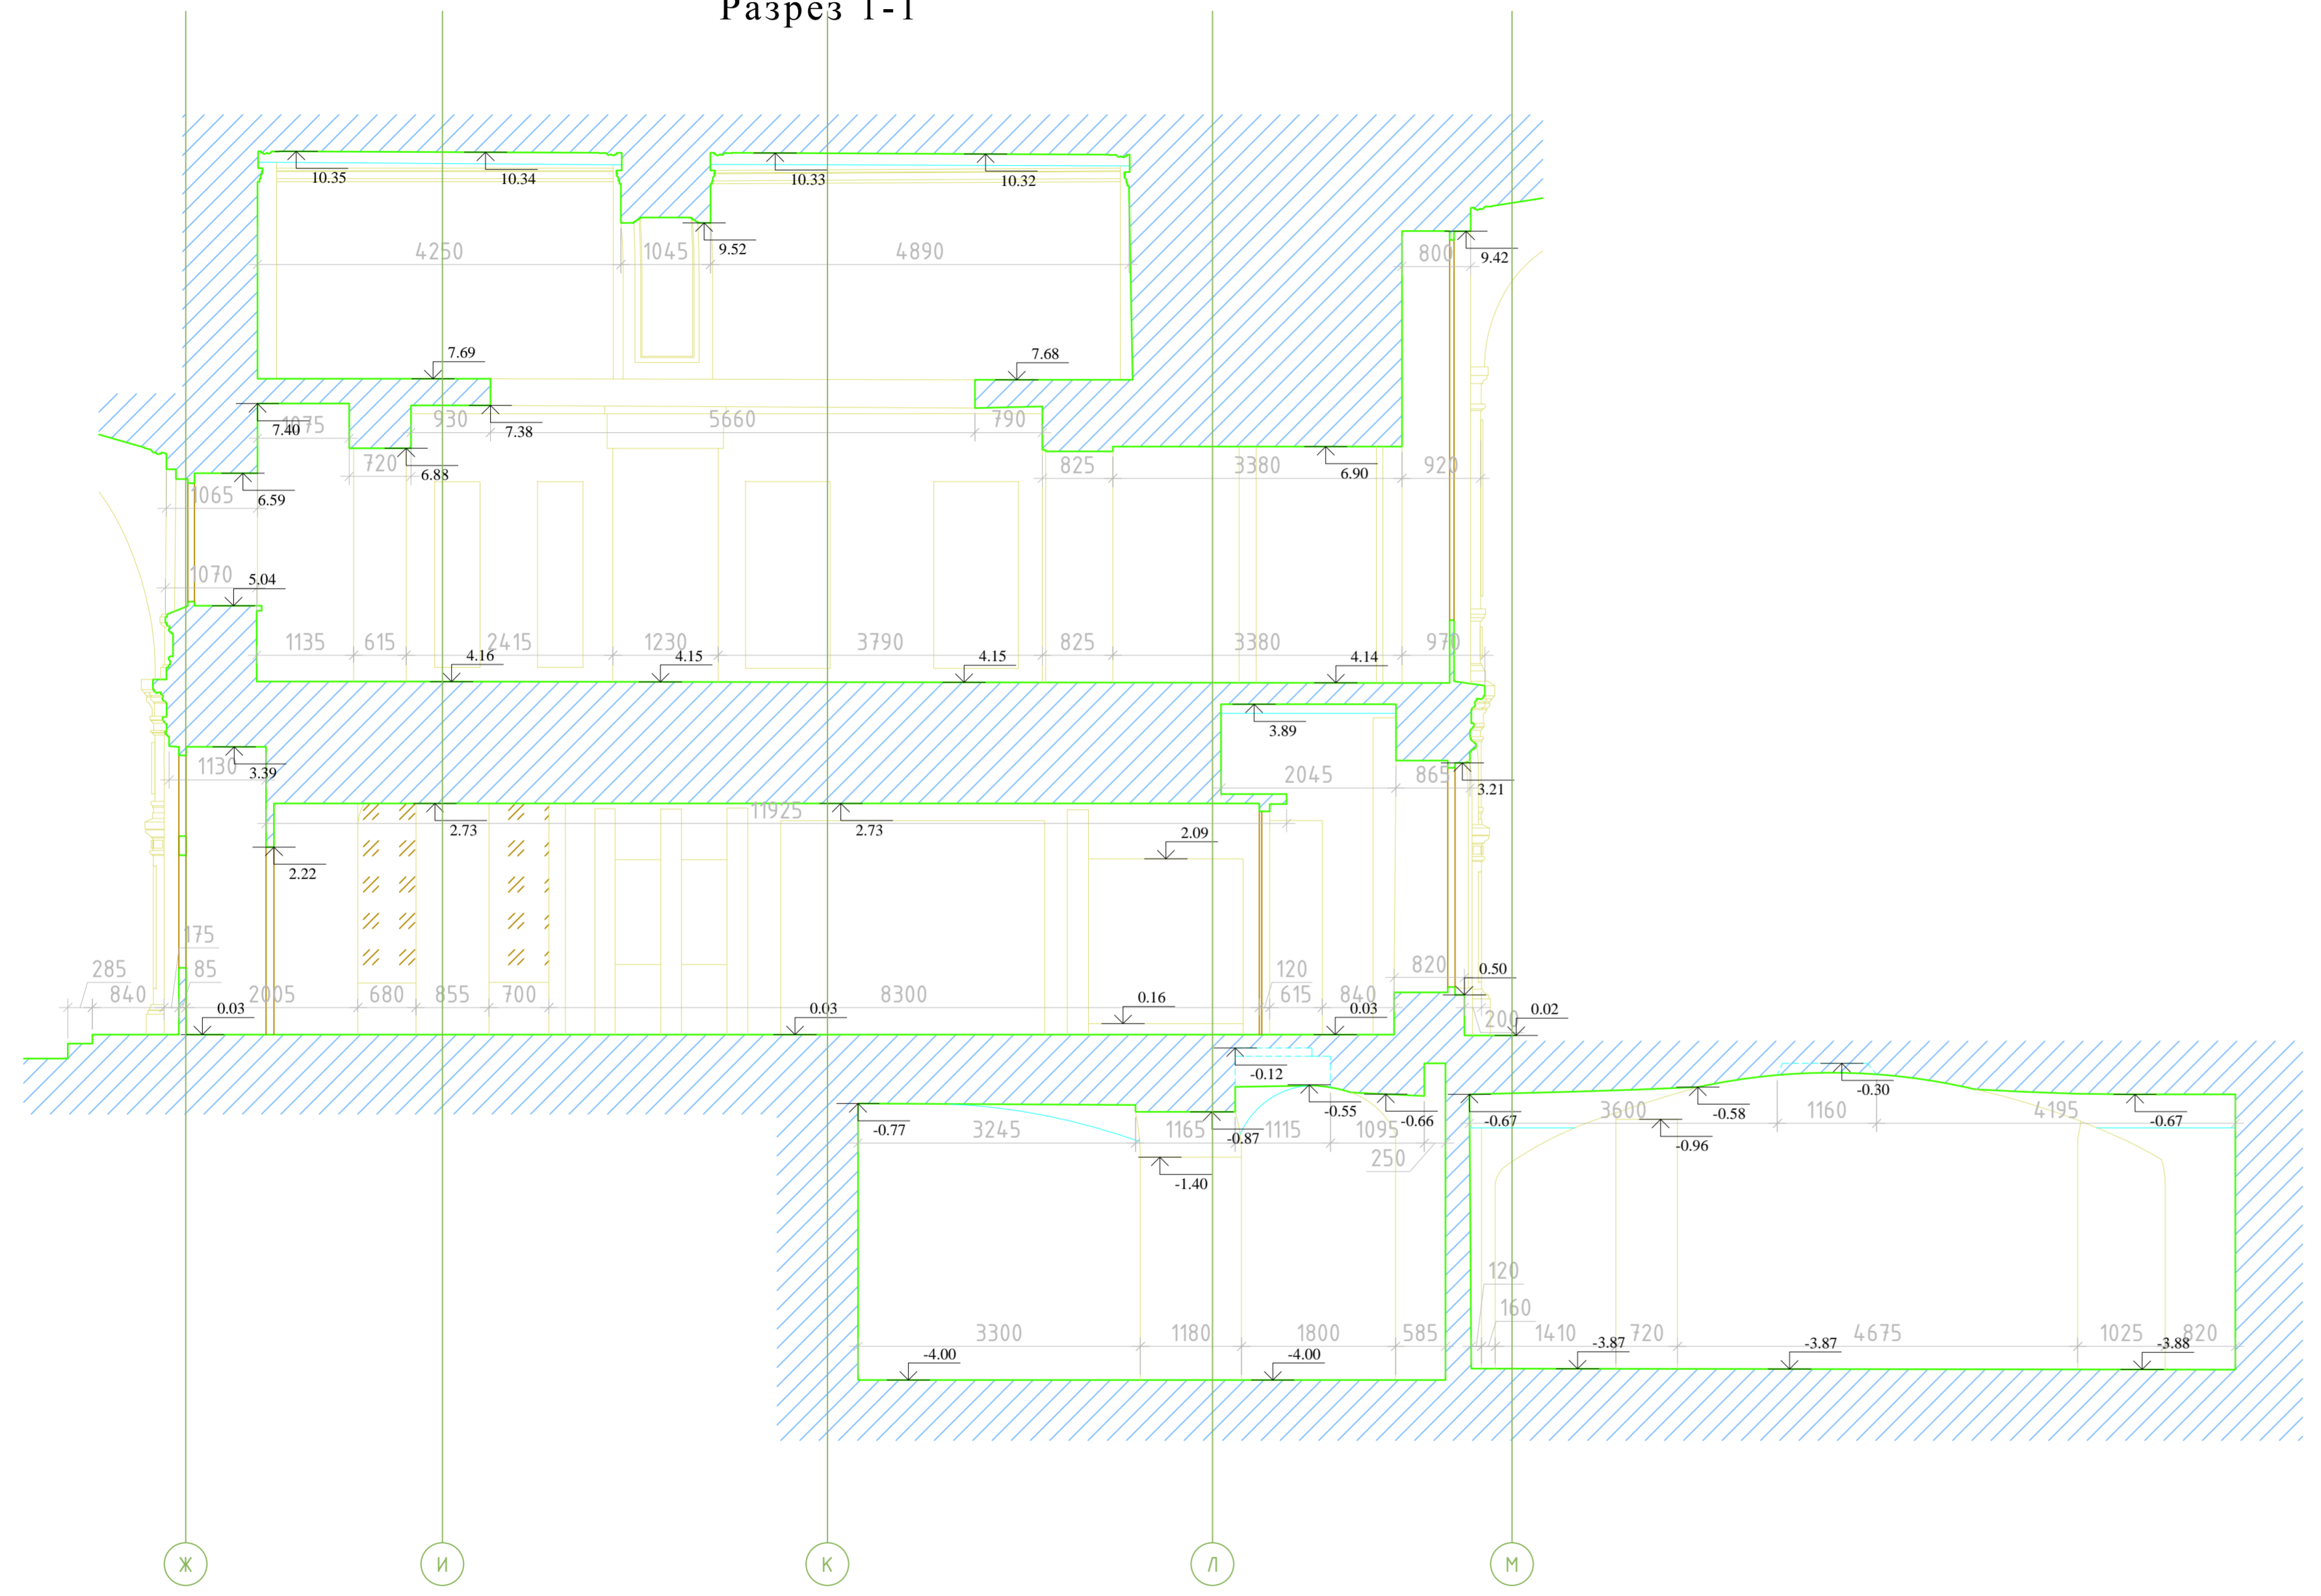

Разрез 1-1

Разрез 2-2

Примечание:
За относительные отметки 0.00 принята отметка пола Ground Floor салона Etro

Схема расположения разрезов: