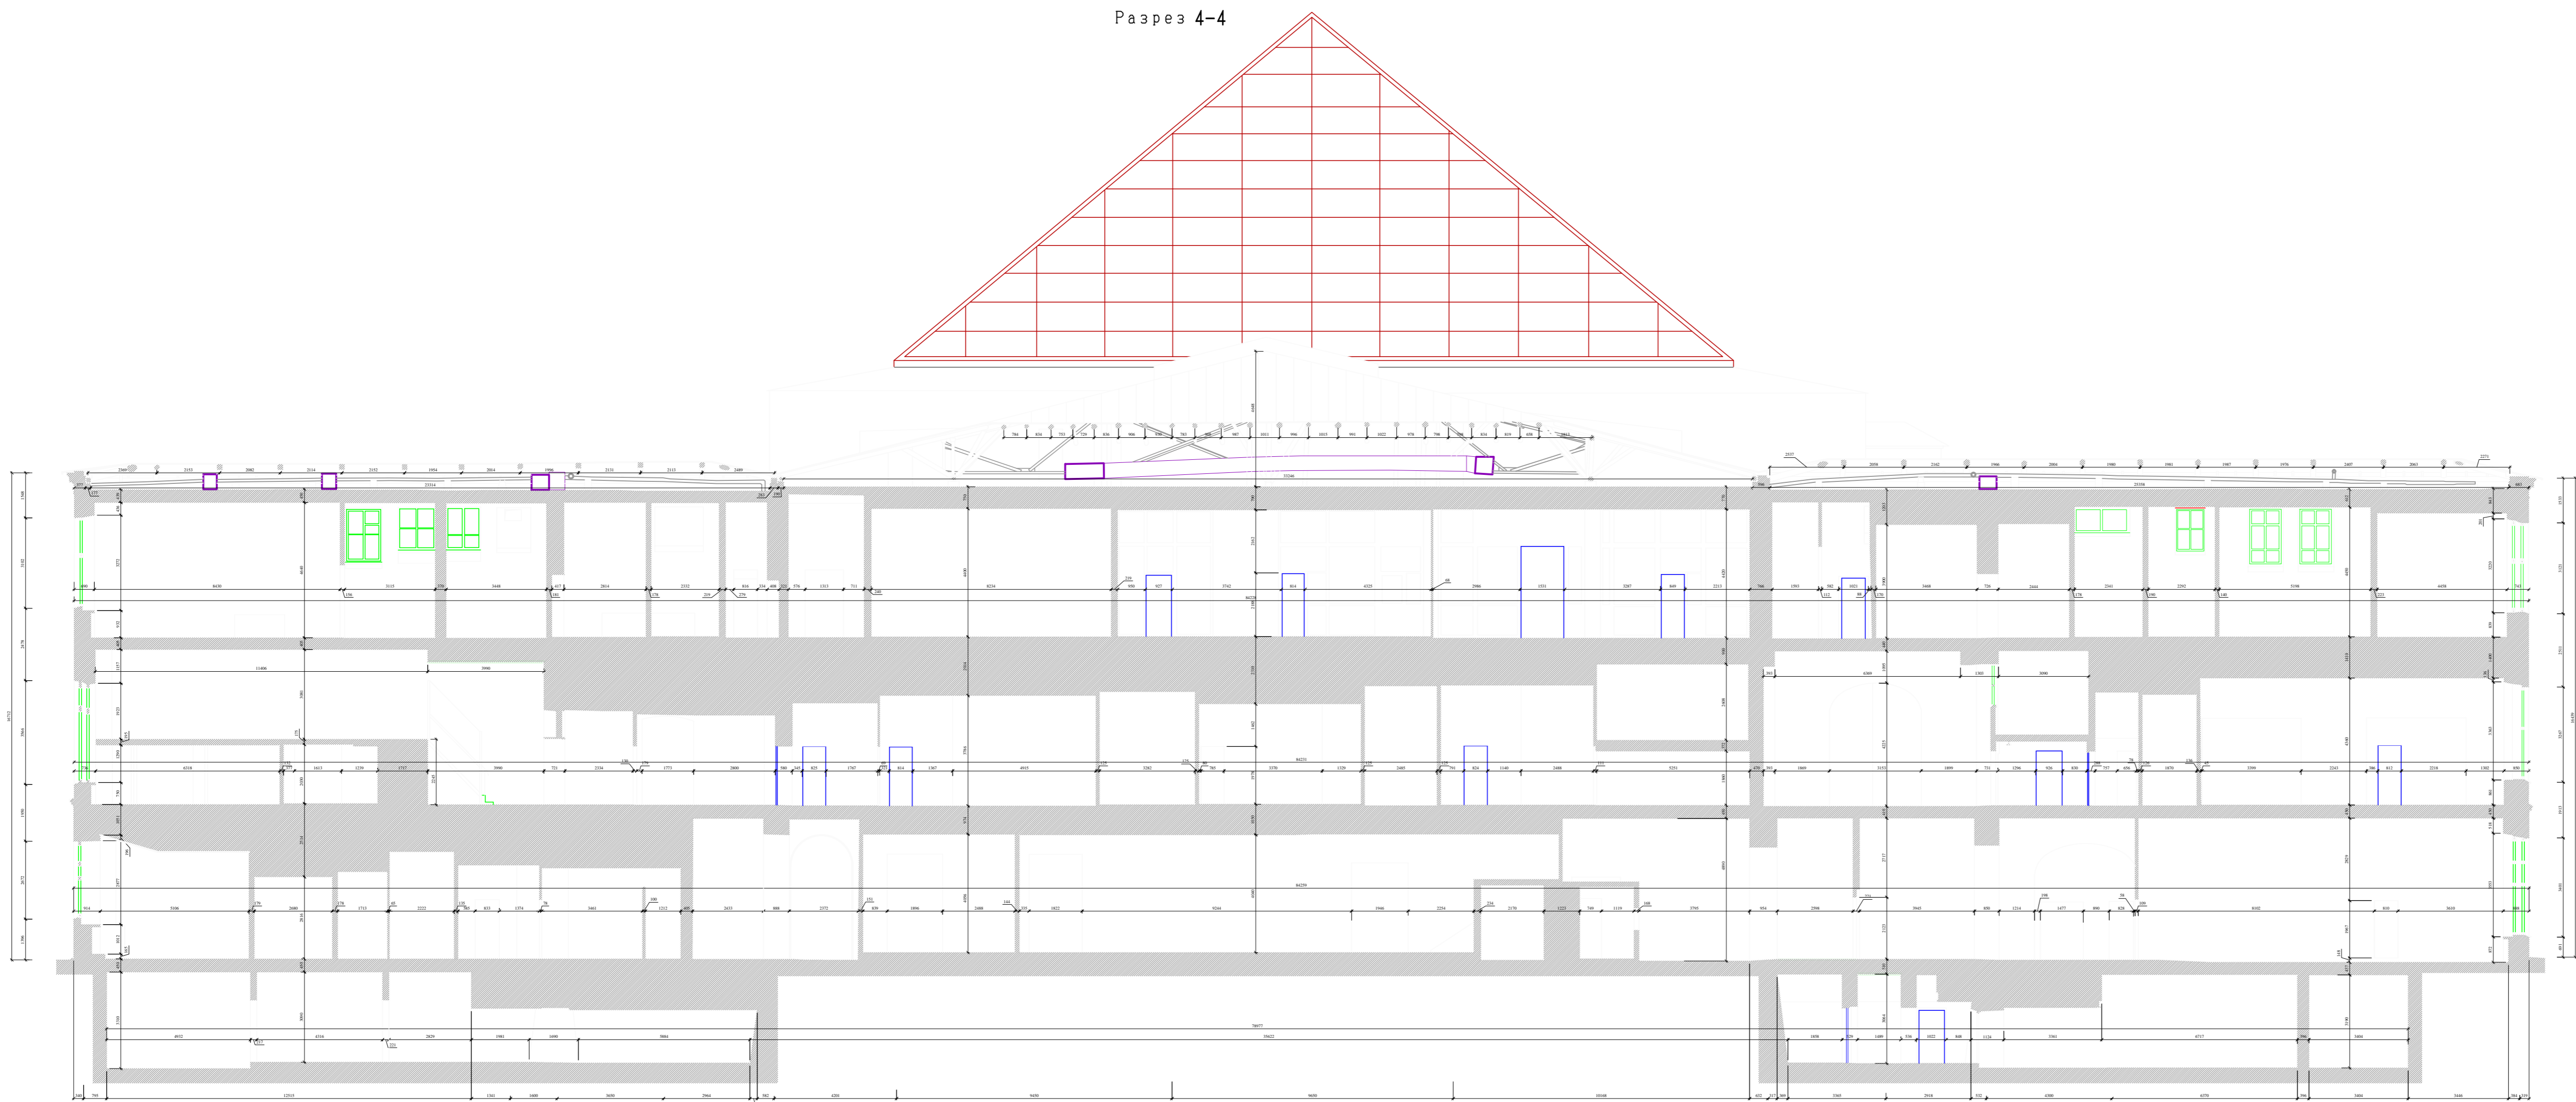

Разрез 4-4

- Контур разреза 4-4
- Примечание:
 - Высотные отметки потолка и пола
 - Стекло
 - Балки

Схема расположения разреза:

Масштаб 1:50
0 0.5 1 1.5 2 2.5 м