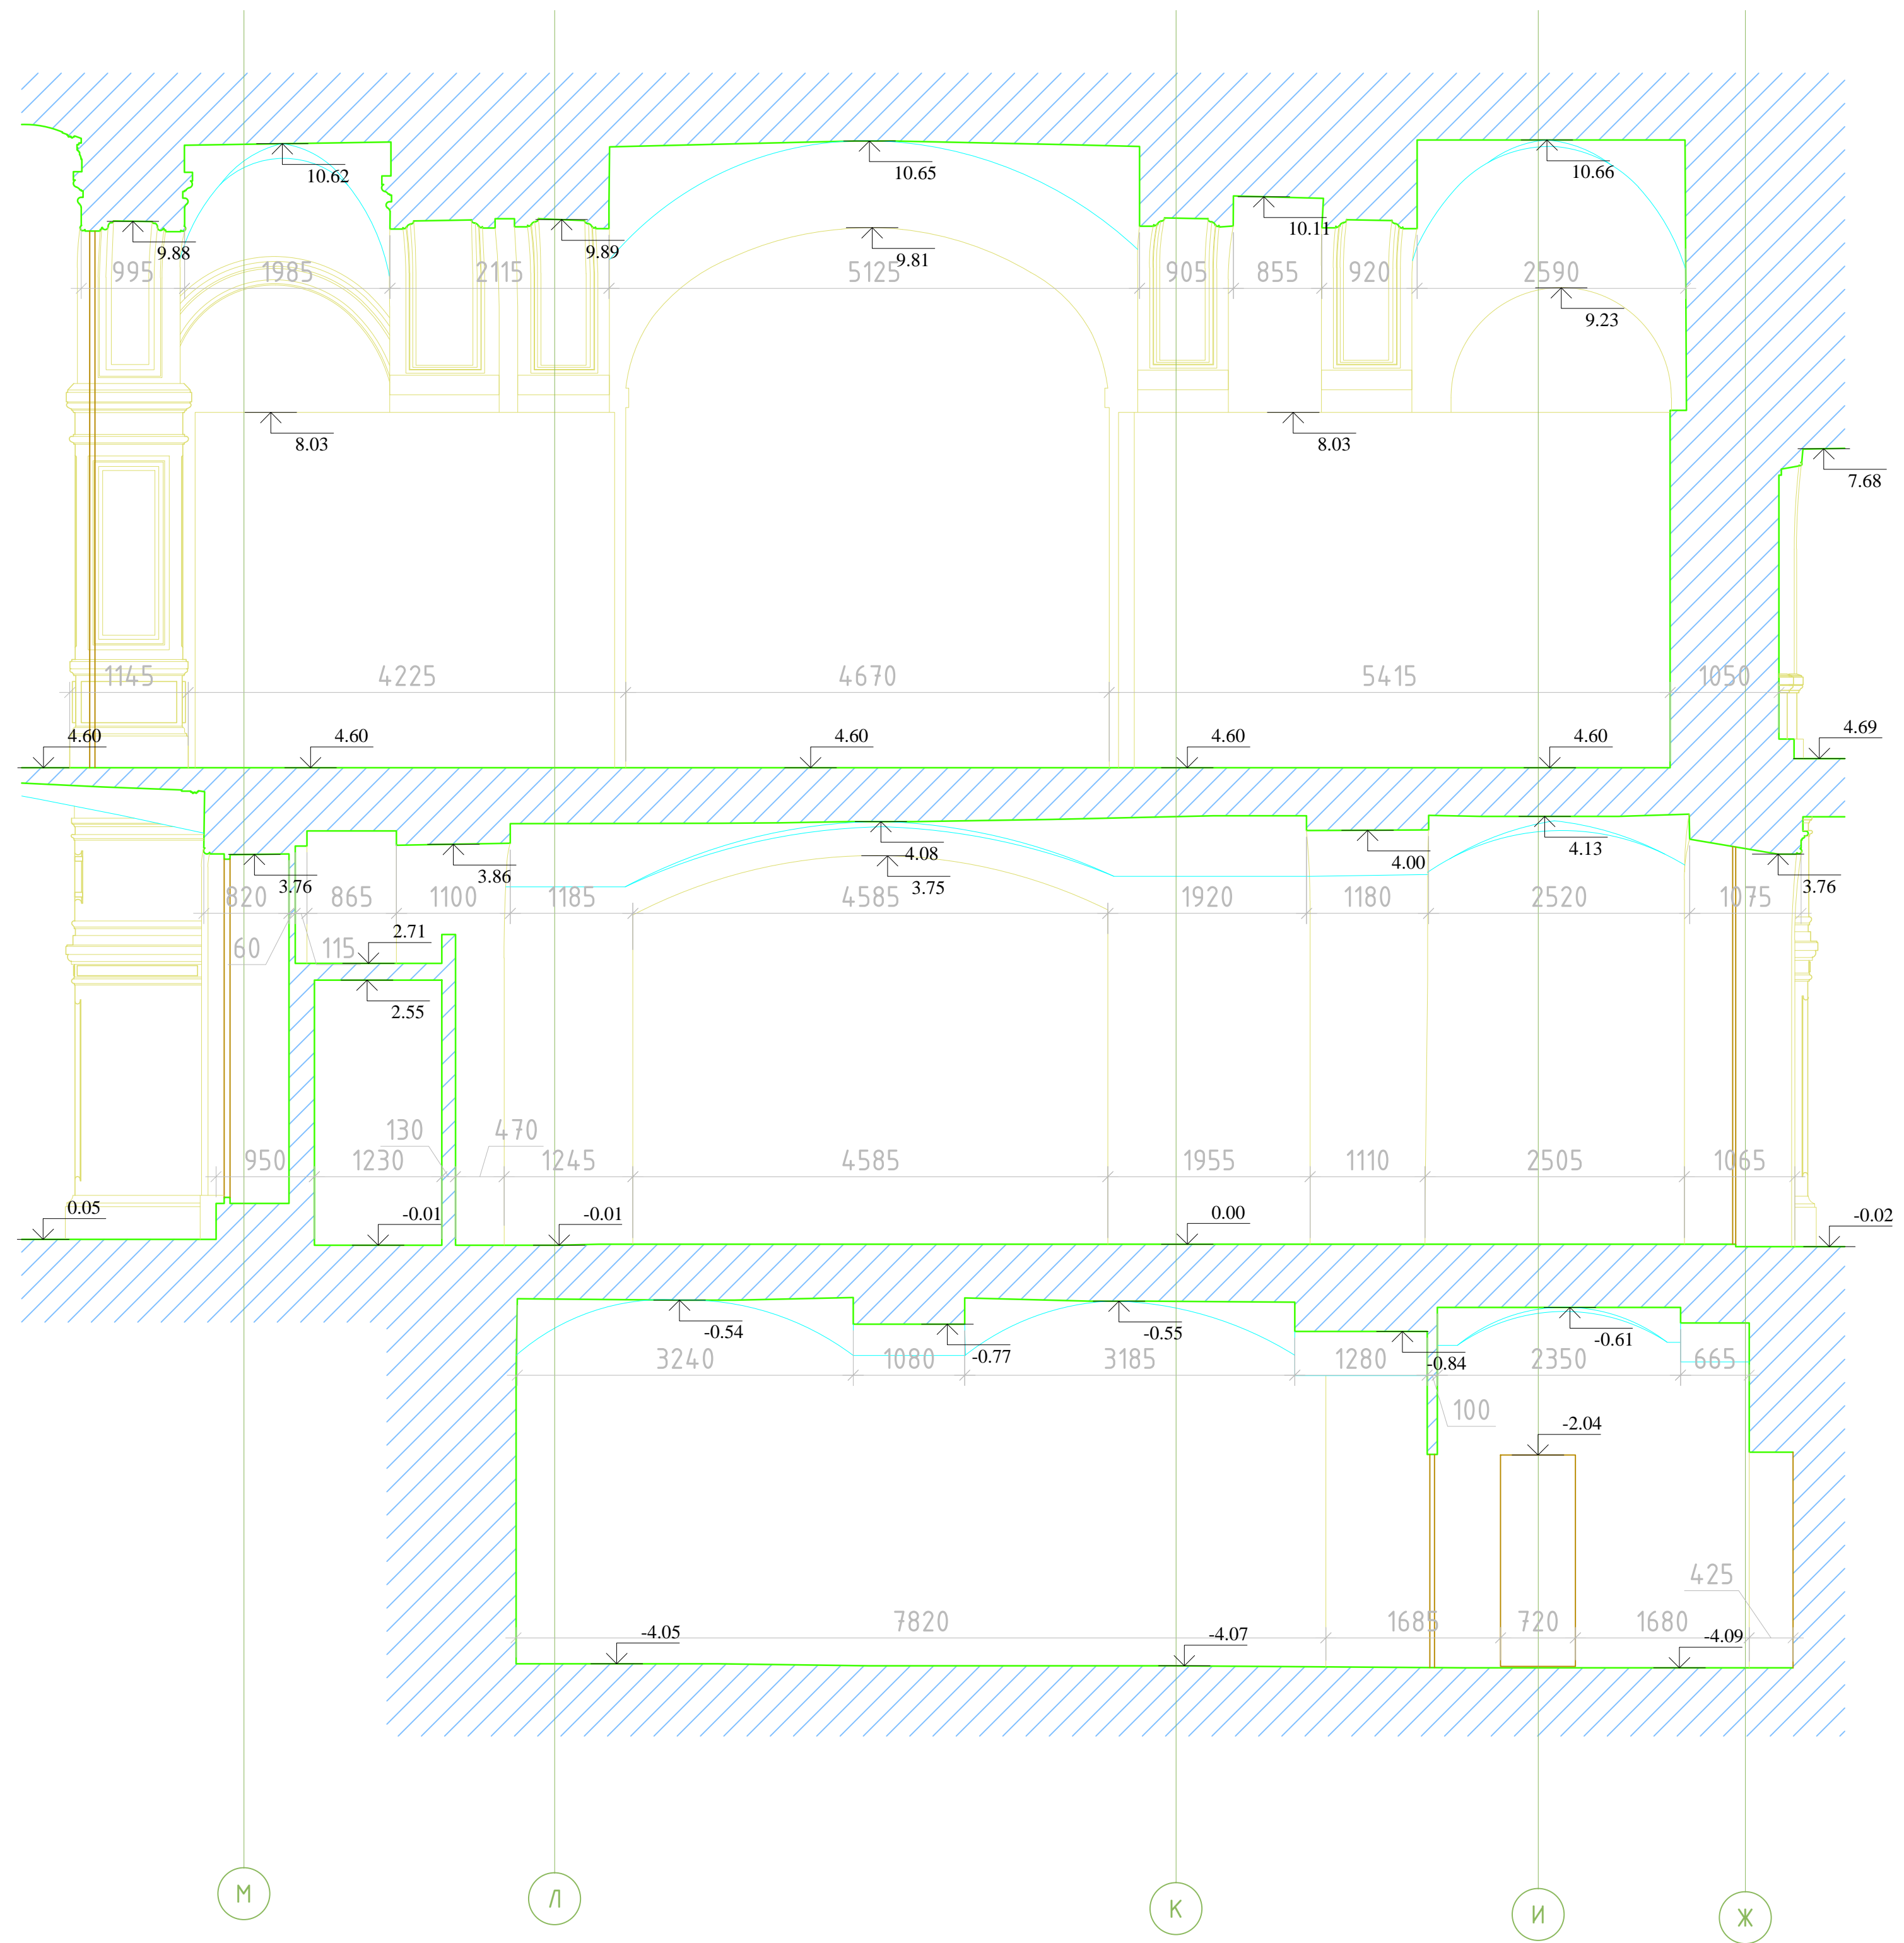

Разрез 1-1

Разрез 2-2

Схема расположения разрезов

Примечание:
За относительную отметку 0.00 принята отметка пола Ground Floor салона HUGO