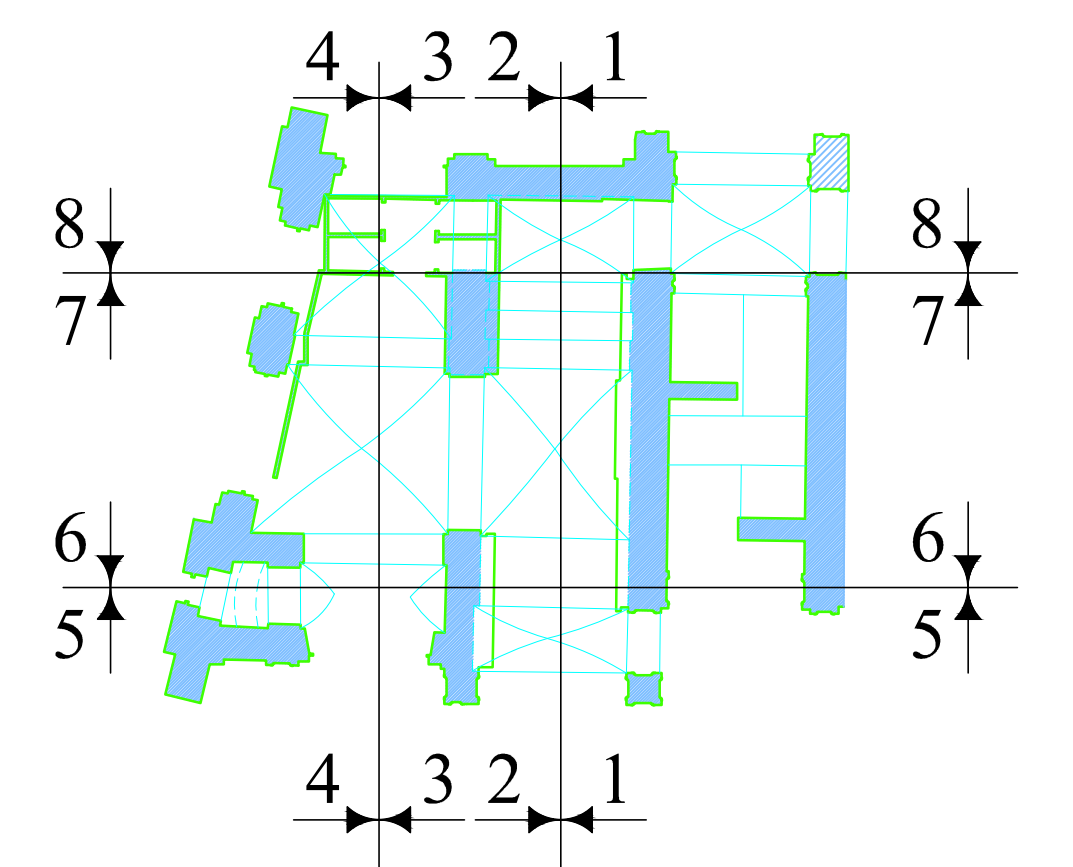

Разрез 1-1

Разрез 2-2

Схема расположения разрезов

Примечание:
За относительную отметку 0.00 принята отметка пола Ground Floor салона HUGO