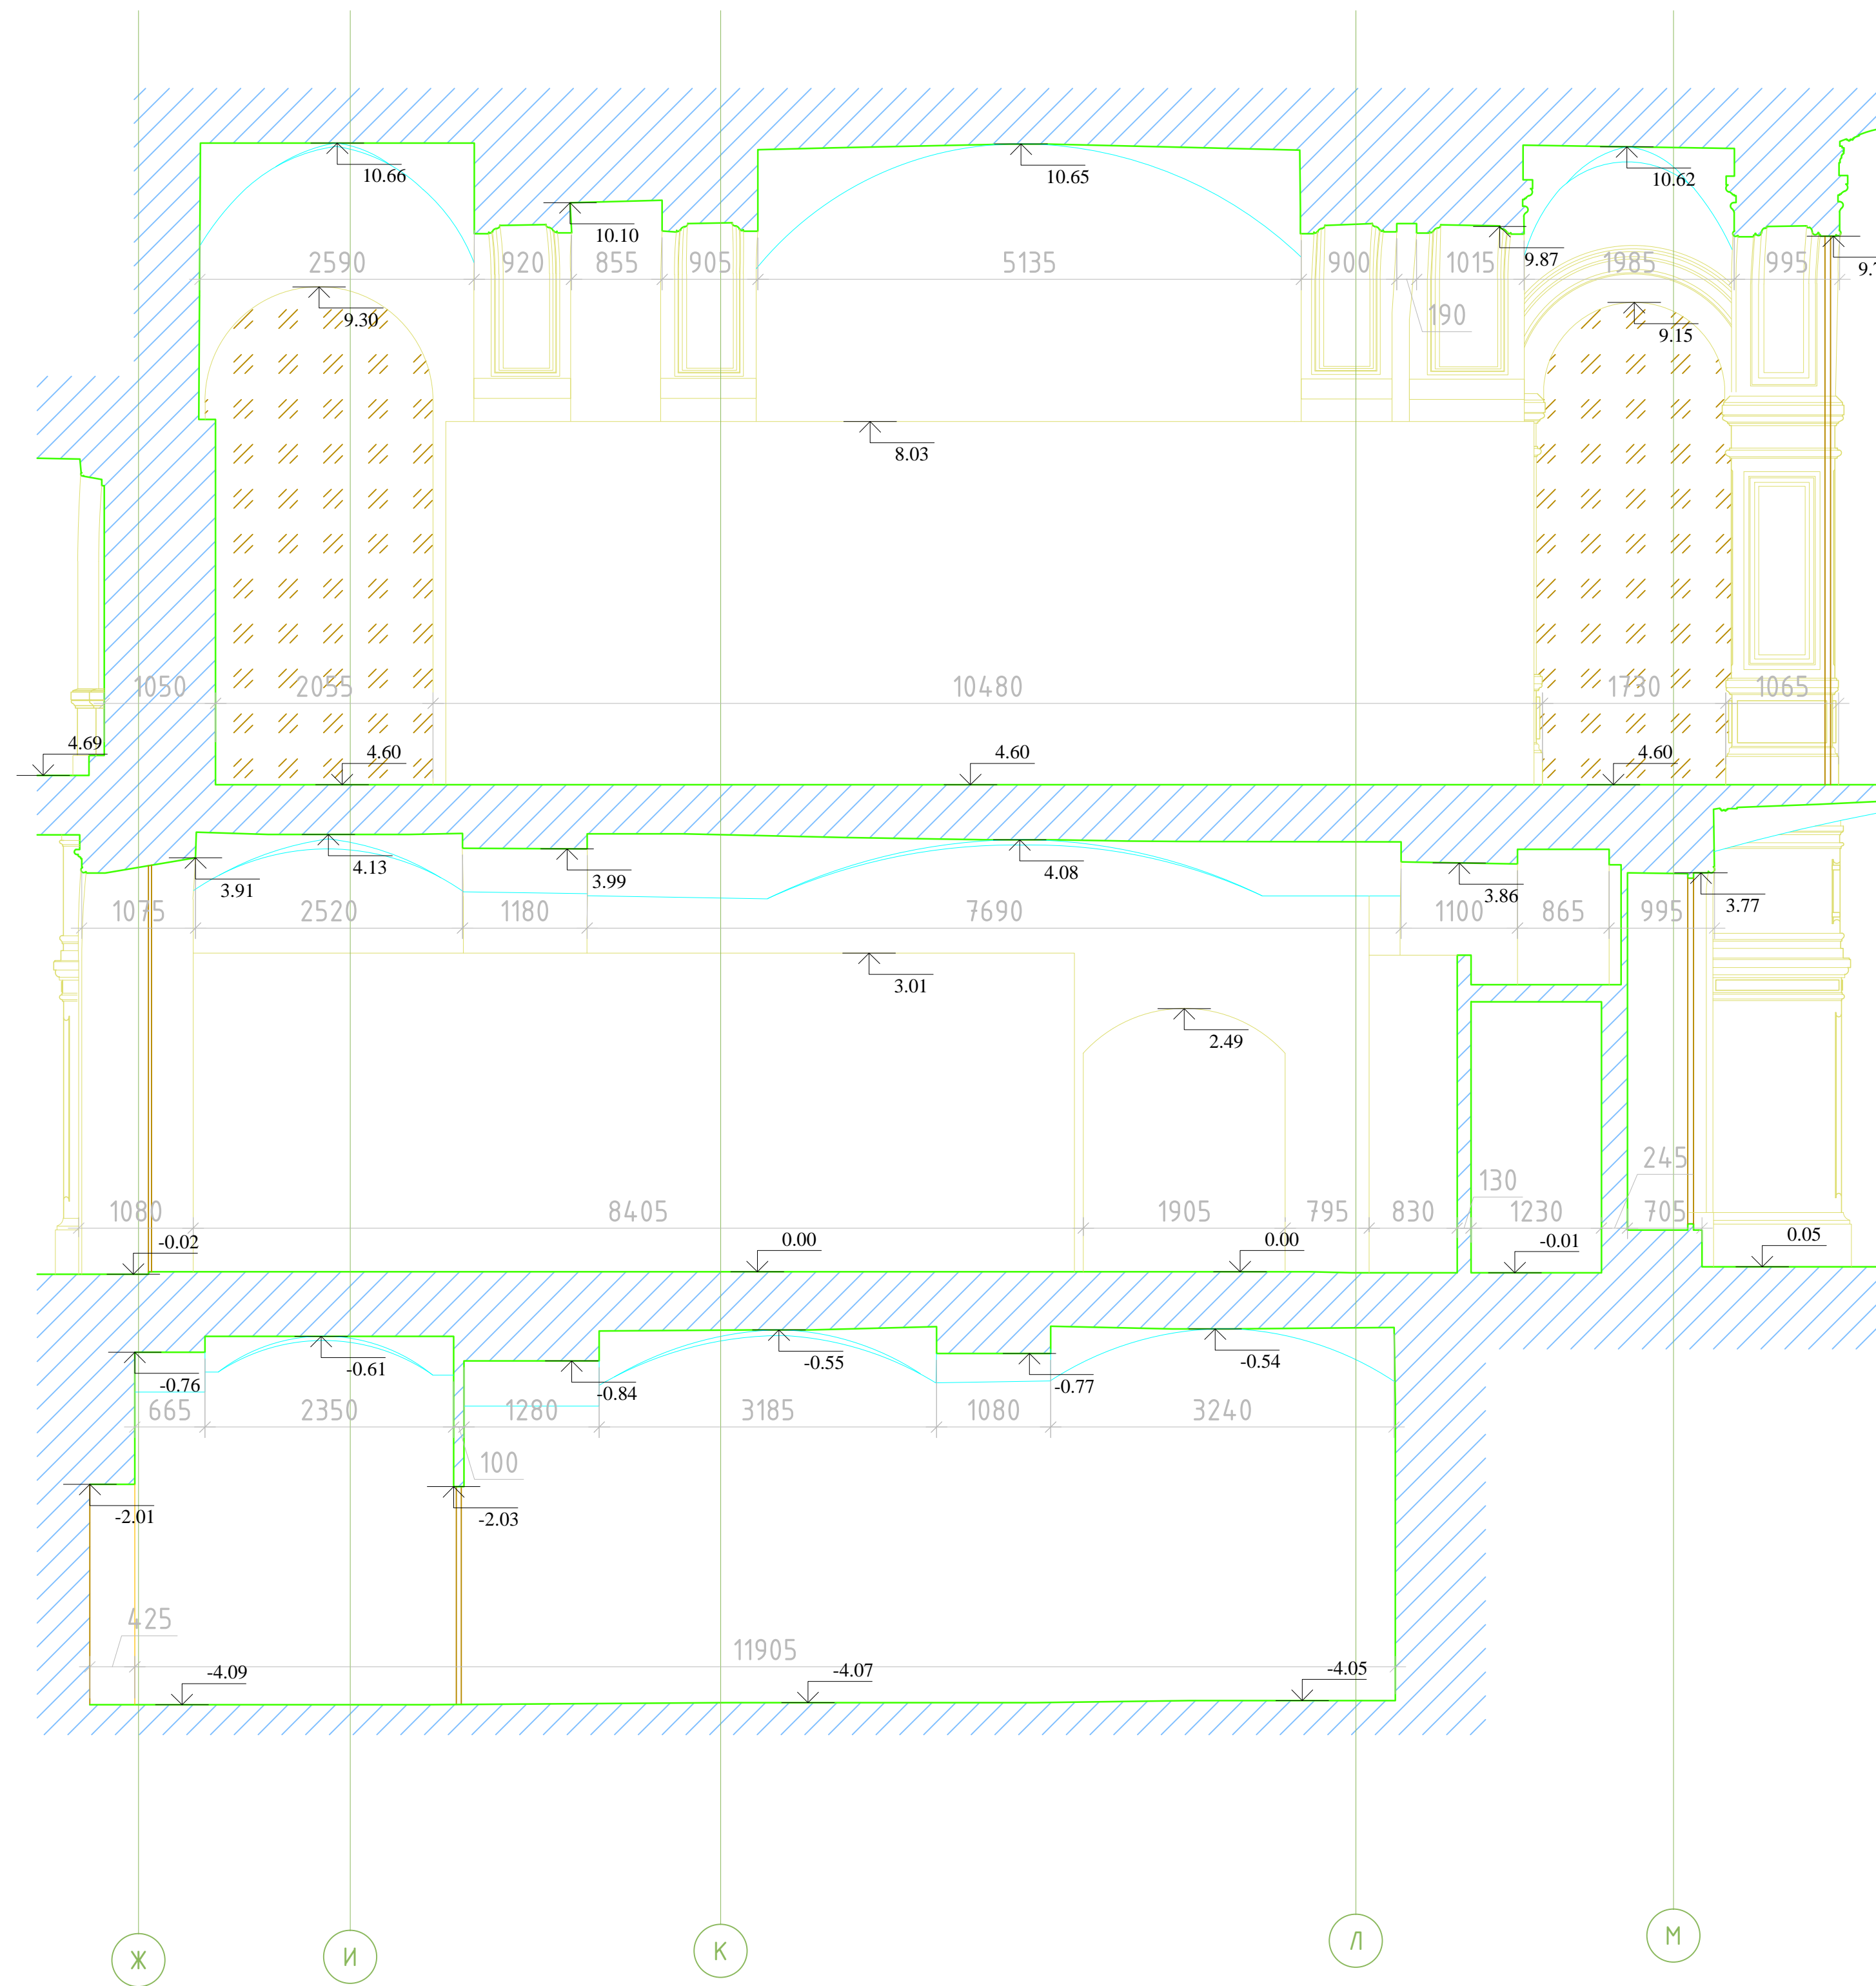

Разрез 1-1

Разрез 2-2

Схема расположения разрезов

Примечание:
За относительную отметку 0.00 принята отметка пола Ground Floor салона HUGO