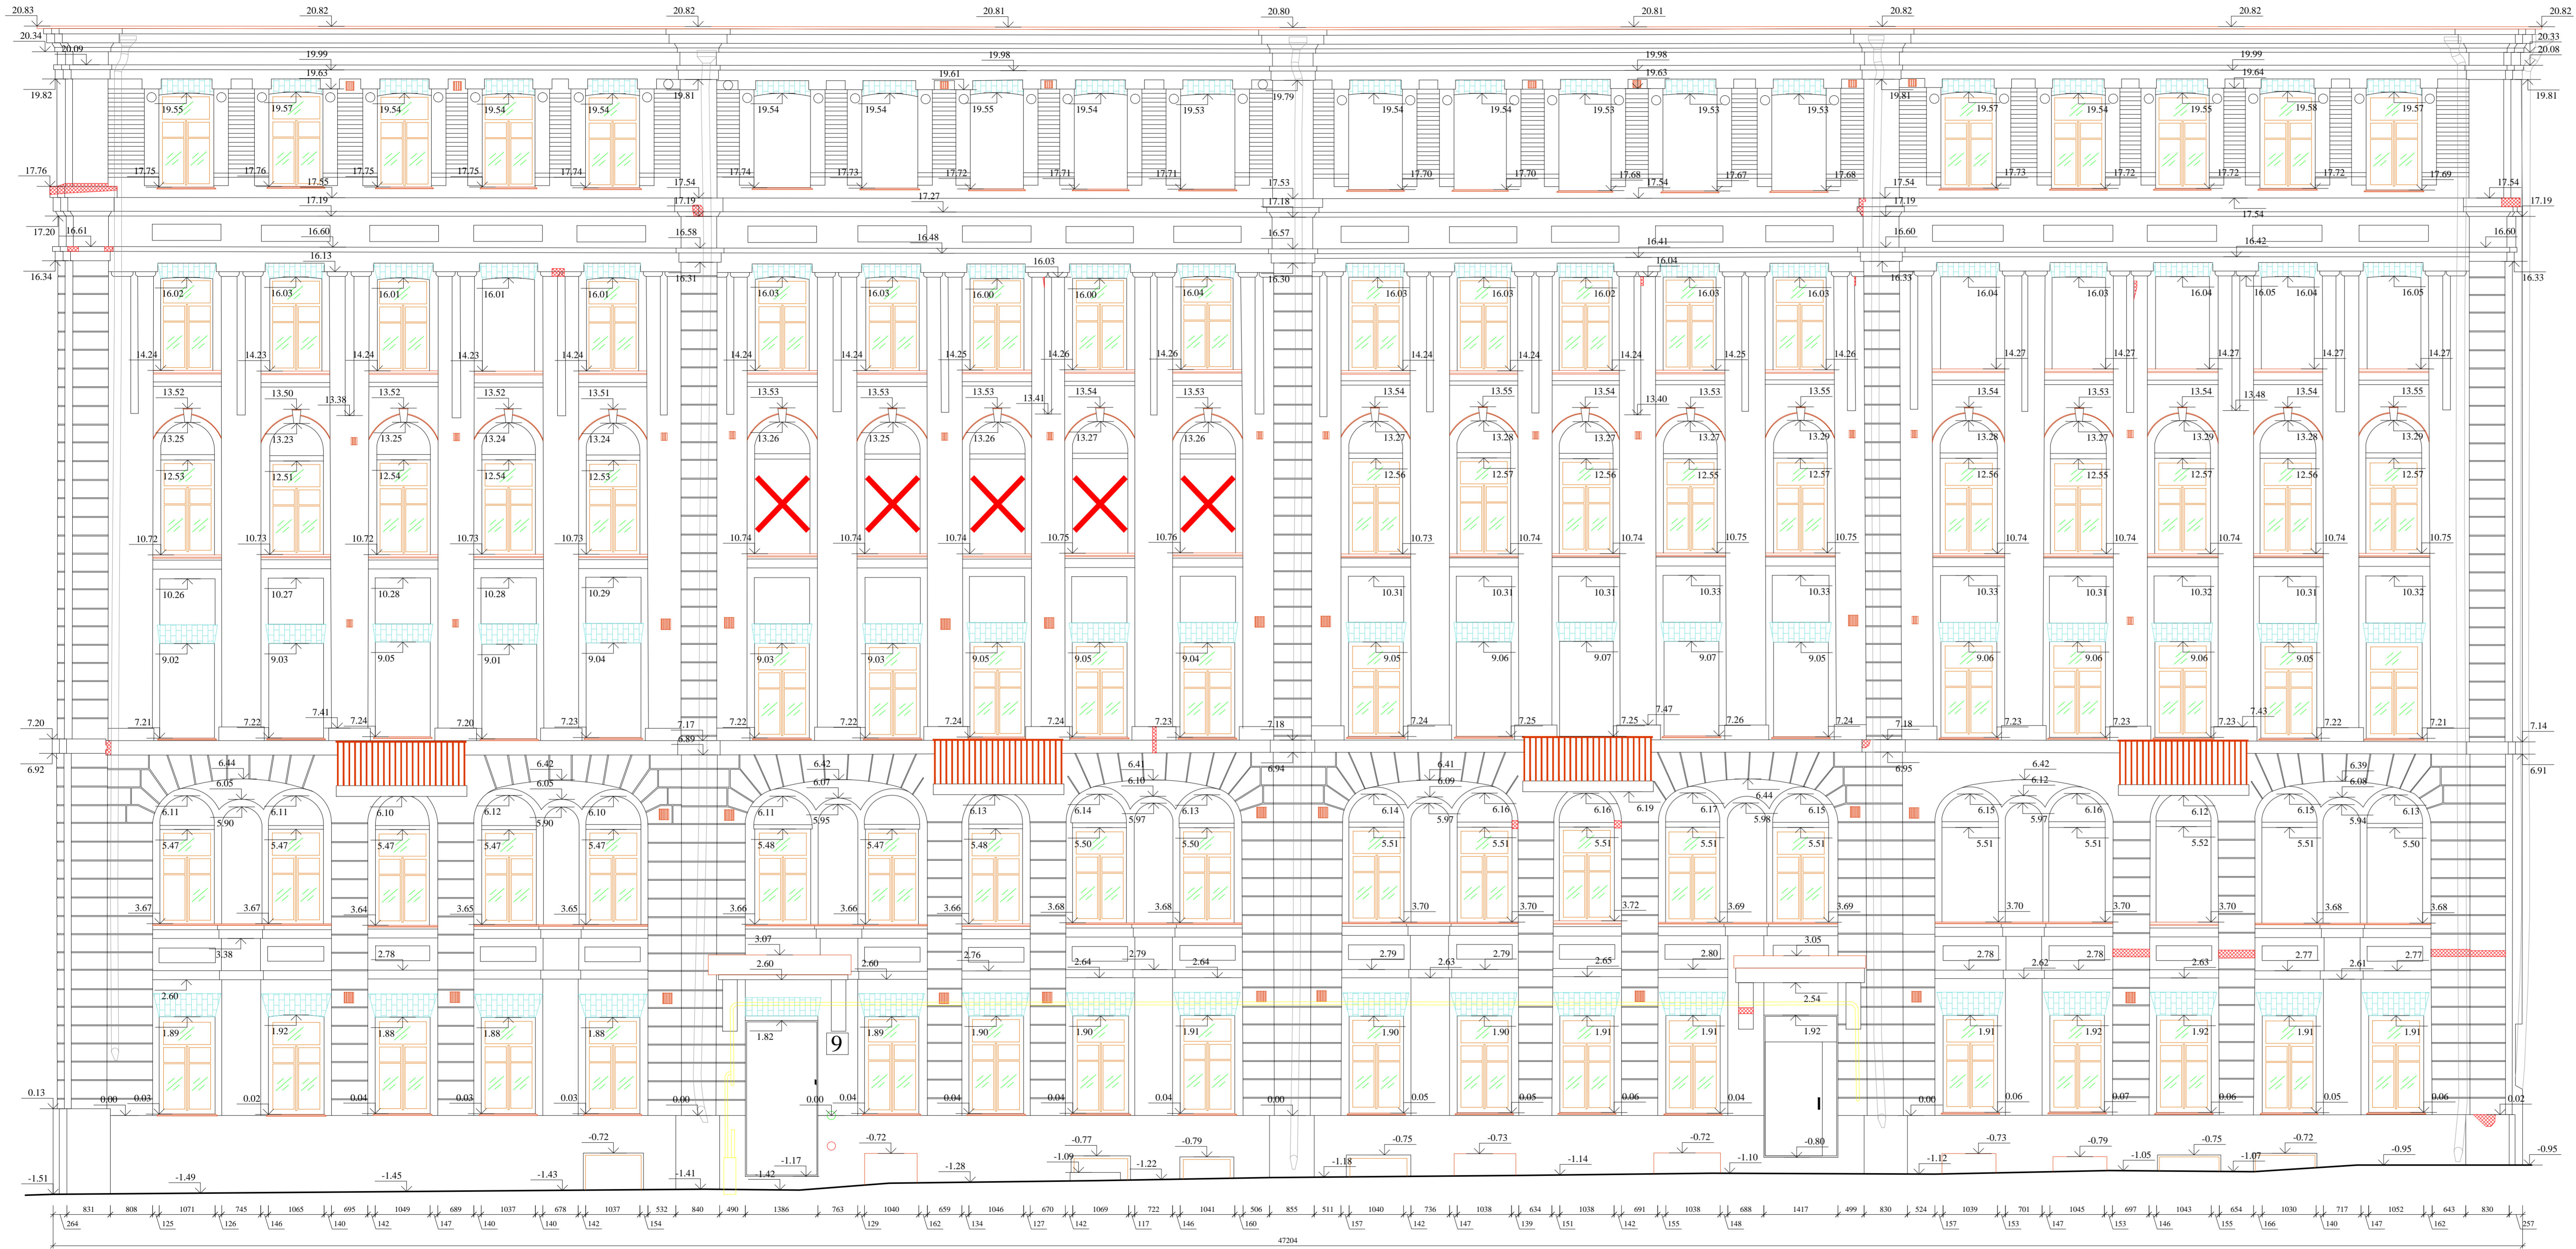

Фасад 1

Схема расположения фасадов: